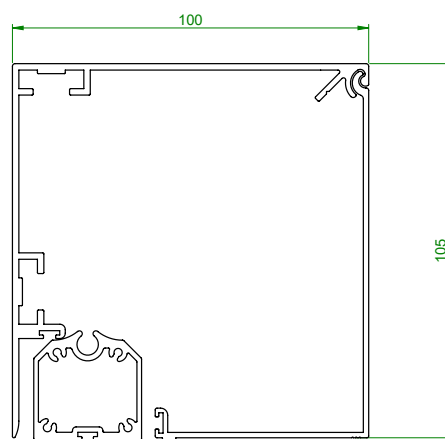

<b>Largeur max.</b>	6000 mm
<b>Hauteur max. du système</b>	4000 mm
<b>Largeur du coffre</b>	100 of 115 mm
<b>Forme du coffre</b>	Droite
<b>Couleurs standards</b>	9 couleurs standards
<b>Matériaux de la toile</b>	42 % fibre de verre et 58 % PVC
<b>Filtre à la lumière du soleil</b>	+/- 85%
<b>Stabilité au vent jusqu'à</b>	Force 6*
<b>Marque de la toile</b>	Copaco, Mermet, Helioscreen
<b>Qualicoat Seaside</b>	•
<b>Motorisation</b>	Somfy, Selve
<b>CE 9010-1</b>	•
<b>Rapport des statiques</b>	•
<b>Laquage garanti</b>	10 ans
<b>Moteur garanti</b>	2 ans
<b>Interface Bluetooth</b>	Option