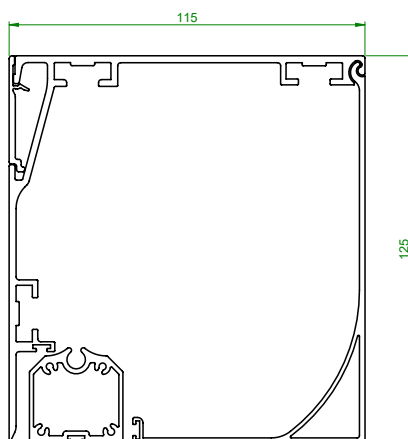

<b>Largeur max.</b>	6000 mm
<b>Hauteur max. du système</b>	4000 mm
<b>Largeur du coffre</b>	100 of 115 mm
<b>Forme du coffre</b>	Droite
<b>Couleurs standards</b>	9 couleurs standards
<b>Matériaux de la toile</b>	42 % fibre de verre et 58 % PVC
<b>Filtre à la lumière du soleil</b>	+/- 85%
<b>Stabilité au vent jusqu'à</b>	Force 6*
<b>Marque de la toile</b>	Copaco, Mermet, Helioscreen
<b>Qualicoat Seaside</b>	•
<b>Motorisation</b>	Somfy, Selve
<b>CE 9010-1</b>	•
<b>Rapport des statiques</b>	•
<b>Laquage garanti</b>	10 ans
<b>Moteur garanti</b>	2 ans
<b>Interface Bluetooth</b>	Option