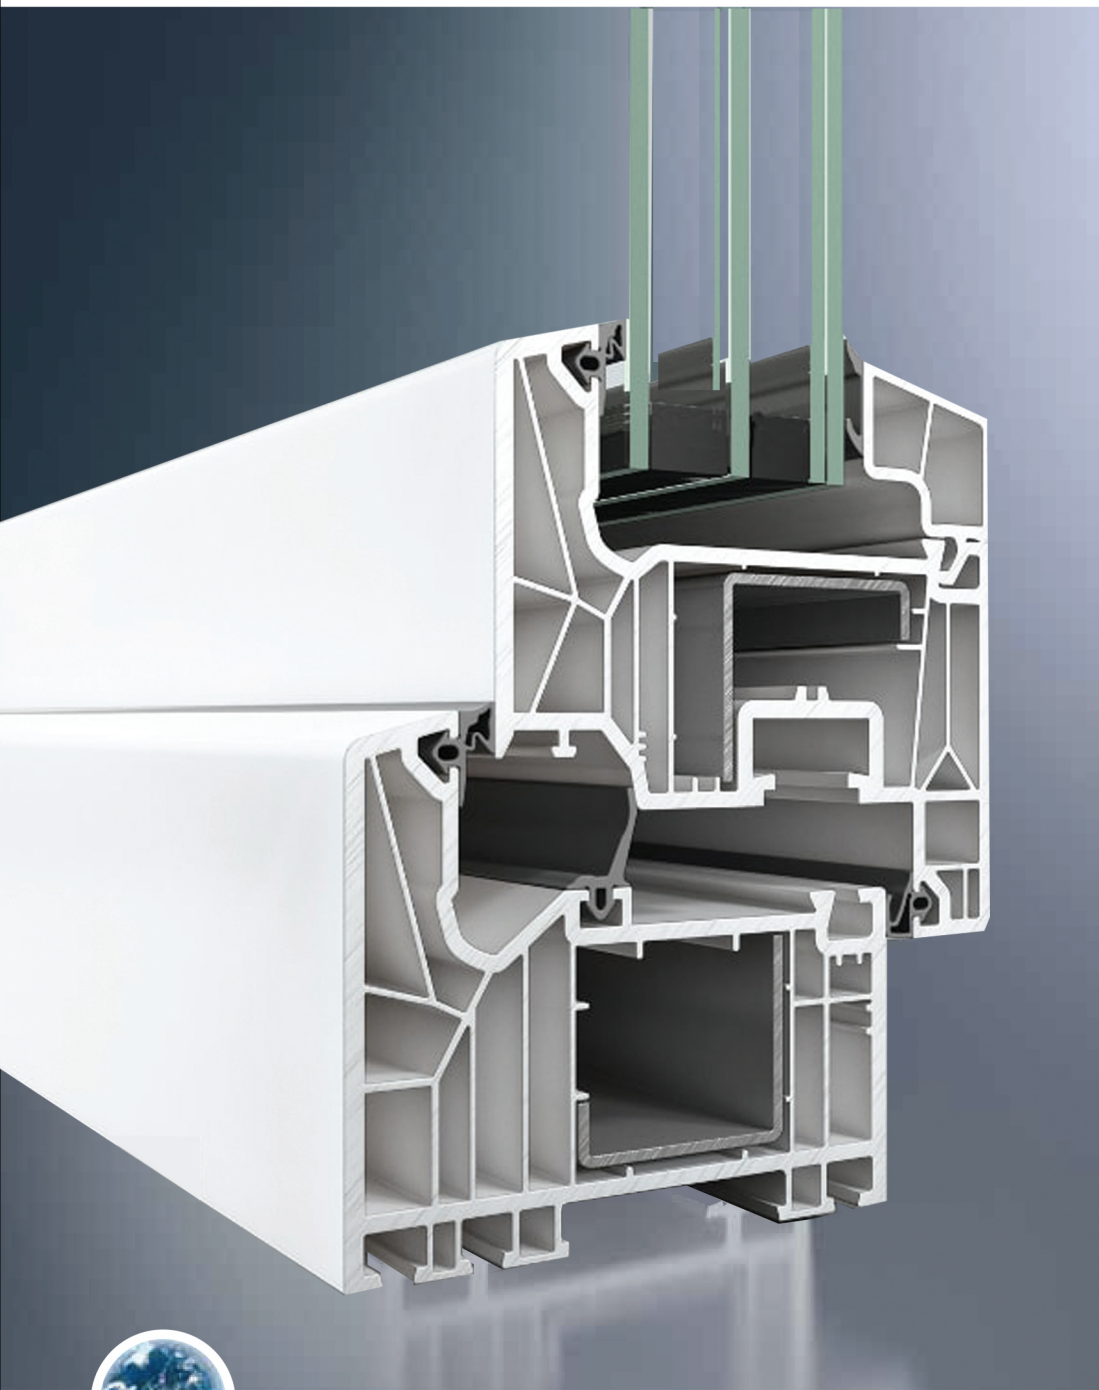

Schüco Raam Living 82

Fenêtre Schüco Living 82

De ideale oplossing voor kunststof ramen
La solution idéale pour les fenêtres en PVC

Groene Technologie voor de Blauwe Planeet
Duurzaam in Energie door Solar en Ramen

Technologie Verte pour la Planète Bleue
Une Energie Propre grâce au Solaire et aux Fenêtres

SCHÜCO

Schuco Raam Living 82

Fenêtre Schüco Living 82

La fenêtre Schuco Living possède un système innovant à 7 chambres qui peut être combiné à un joint central en Epdm afin de garantir une étanchéité maximale.

Grâce à cette innovation, le Schuco Living a reçu le certificat IFT qui est gage de qualité.

Données techniques

Profondeur de base	82mm
Epaisseur vitrage possible	24 mm - 52 mm
Isolation Thermique DIN EN 12412-2	$U_f=0,96W(m^2K)$
Réduction nuisance sonore	$R_{w,P}=47$ dB
Résistance Intrusion DIN EN 1627	wk ₂
Etanchéité à l'air DIN EN 12207 (klasse)	4
Etanchéité à l'eau DIN EN 12208 (klasse)	9A
Résistance au vent	C5/B5