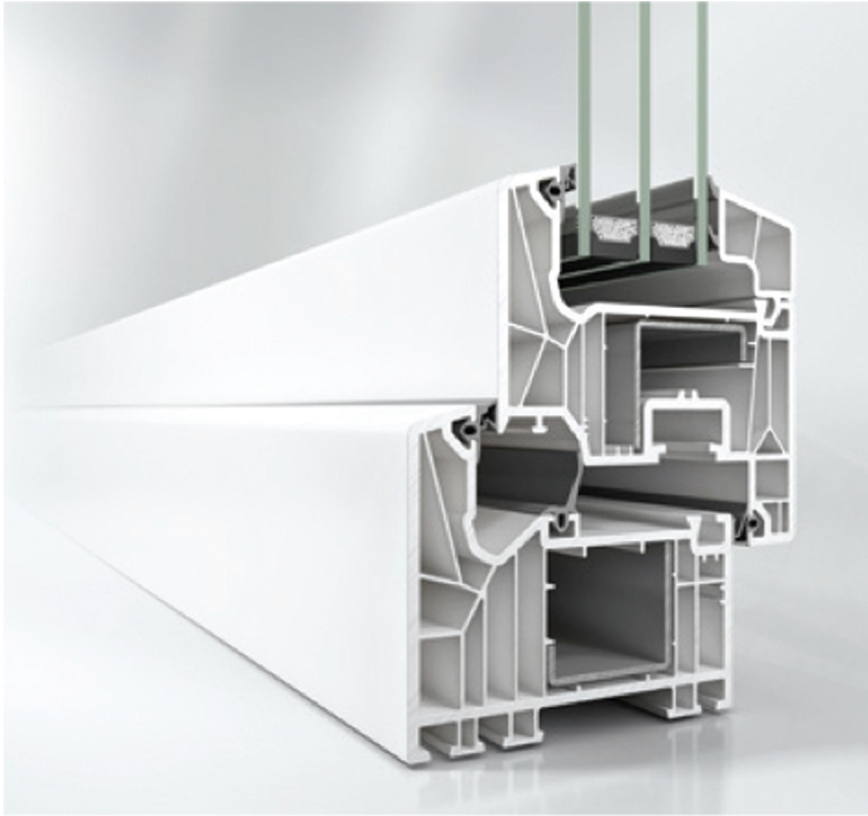

Schüco Raam Living 82

Fenêtre Schüco Living 82

De ideale oplossing voor kunststof ramen
La solution idéale pour les fenêtres en PVC

Groene Technologie voor de Blauwe Planeet
Duurzaam in Energie door Solar en Ramen

Technologie Verte pour la Planète Bleue
Une Energie Propre grâce au Solaire et aux Fenêtres

SCHÜCO

Schuco Raam Living 82

Fenêtre Schüco Living 82

La fenêtre Schuco Living possède un système innovant à 7 chambres qui peut être combiné à un joint central en Epdm afin de garantir une étanchéité maximale.

Grâce à cette innovation, le Schuco Living a reçu le certificat IFT qui est gage de qualité.

Données techniques

Profondeur de base	82mm
Epaisseur vitrage possible	24 mm - 52 mm
Isolation Thermique DIN EN 12412-2	$U_f=0,96W(m^2K)$
Réduction nuisance sonore	$R_{w,P}=47$ dB
Résistance Intrusion DIN EN 1627	wk ₂
Etanchéité à l'air DIN EN 12207 (klasse)	4
Etanchéité à l'eau DIN EN 12208 (klasse)	9A
Résistance au vent	C5/B5