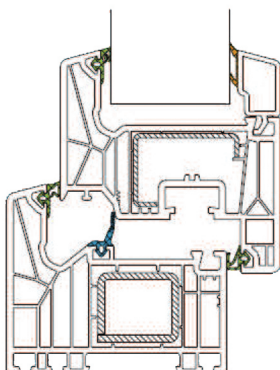

Isothermenverlauf
Schüco Livng mit
Mitteldichtung
Isothermal flow in
Schüco Livng with